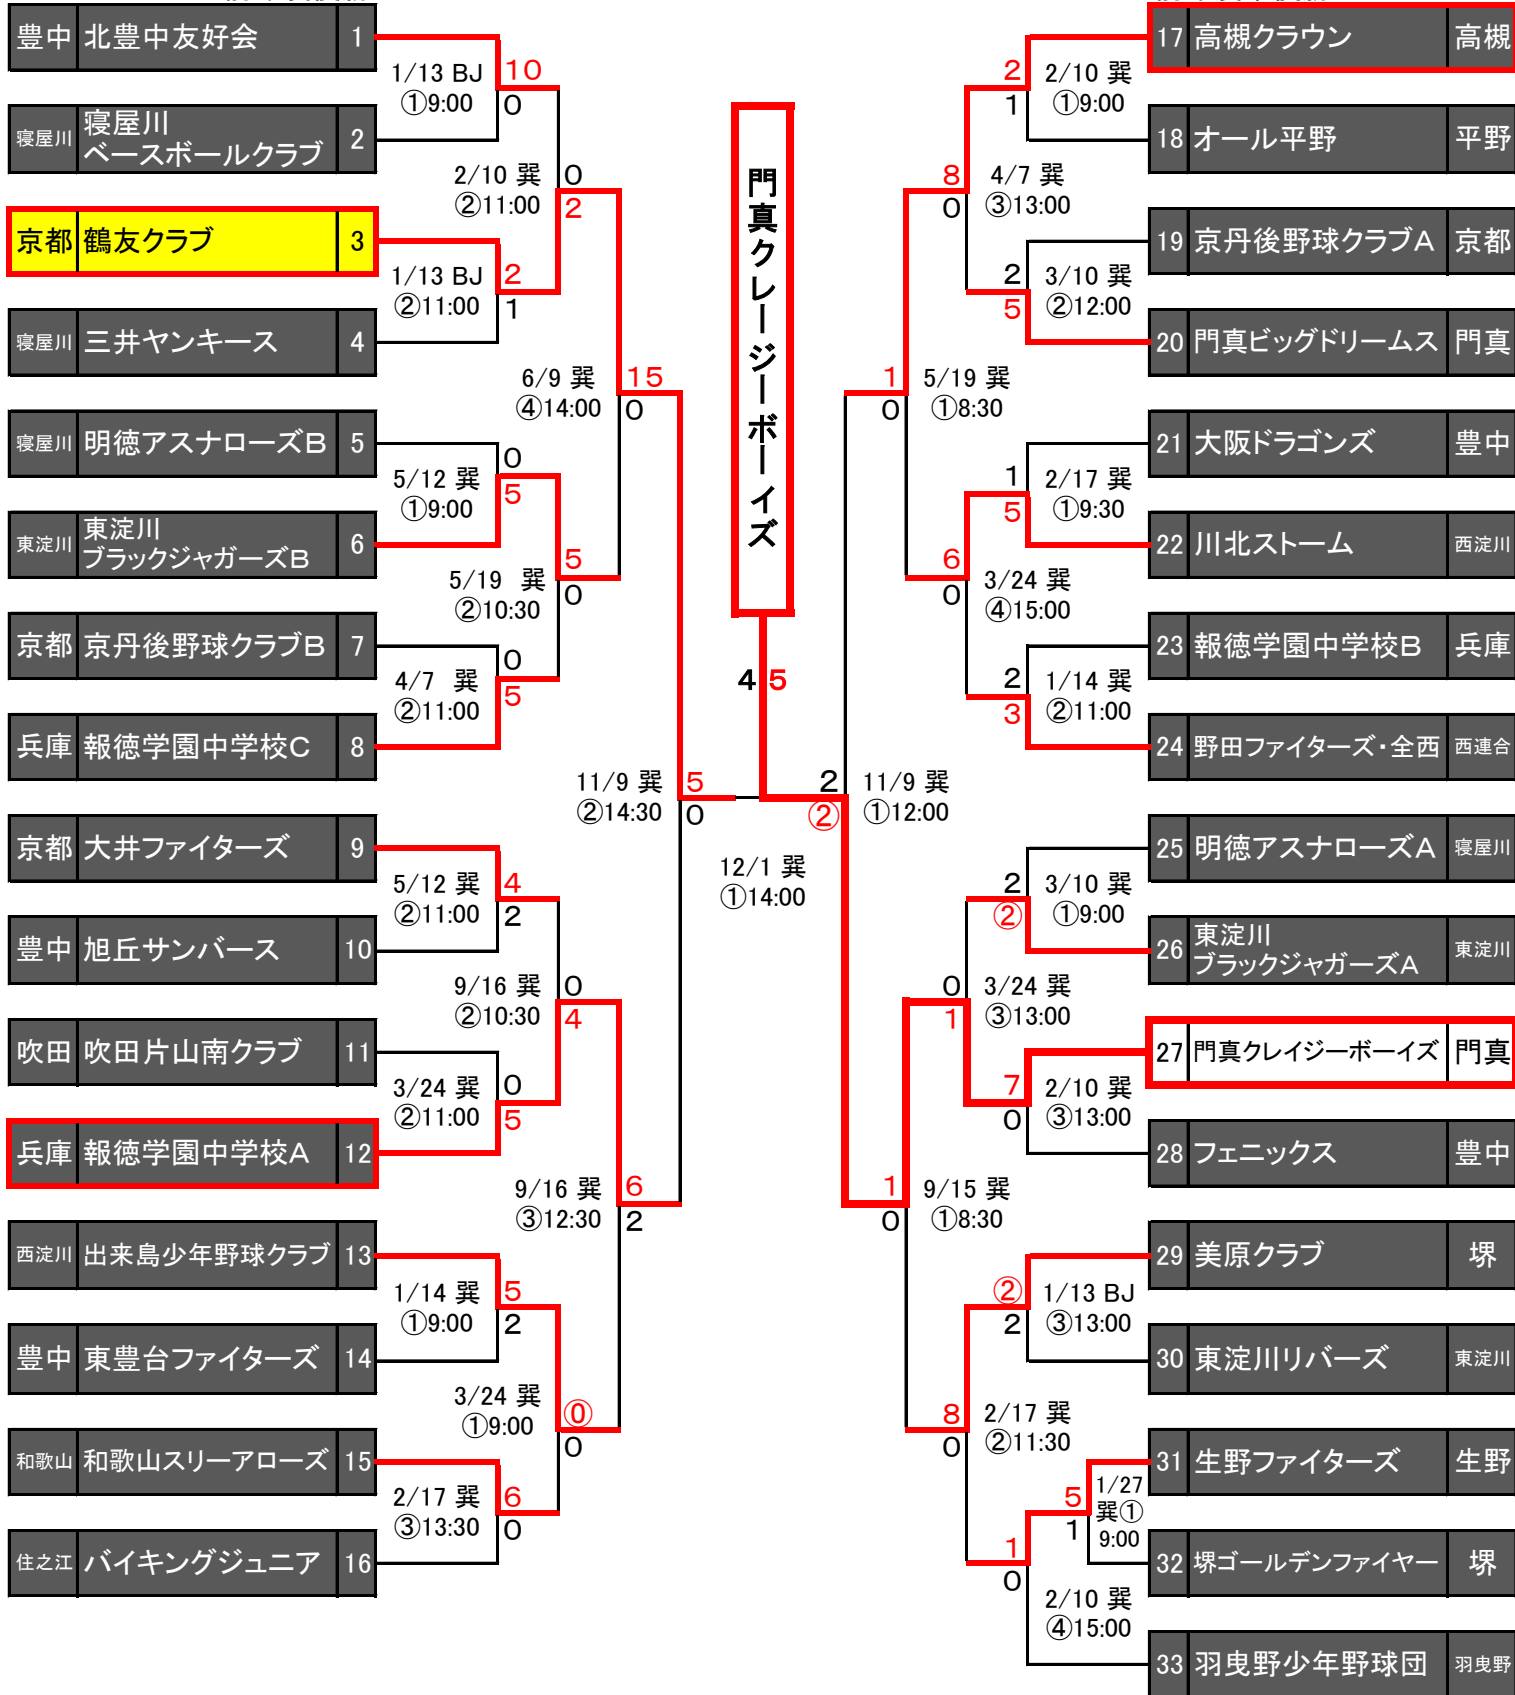

第24回 リーグ大阪J・B・R・P大会

前年度優勝

前年度準優勝

異 = 異公園ルートグラウンド / BJ = 東淀川BJグラウンド / R = 東淀川Rグラウンド