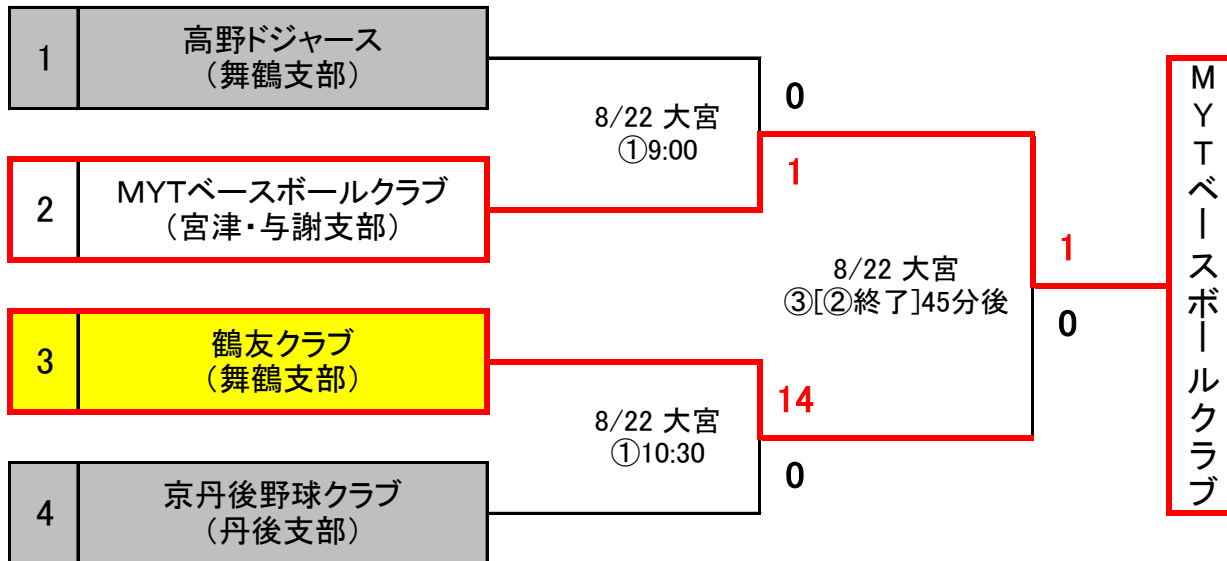

第13回 会長杯近畿少年秋季軟式野球北部地区大会(新人戦)

大宮＝大宮自然運動公園善王寺グラウンド

※上位2チームが「第13回 会長杯近畿少年秋季軟式野球京都府大会(新人戦)」の出場権獲得